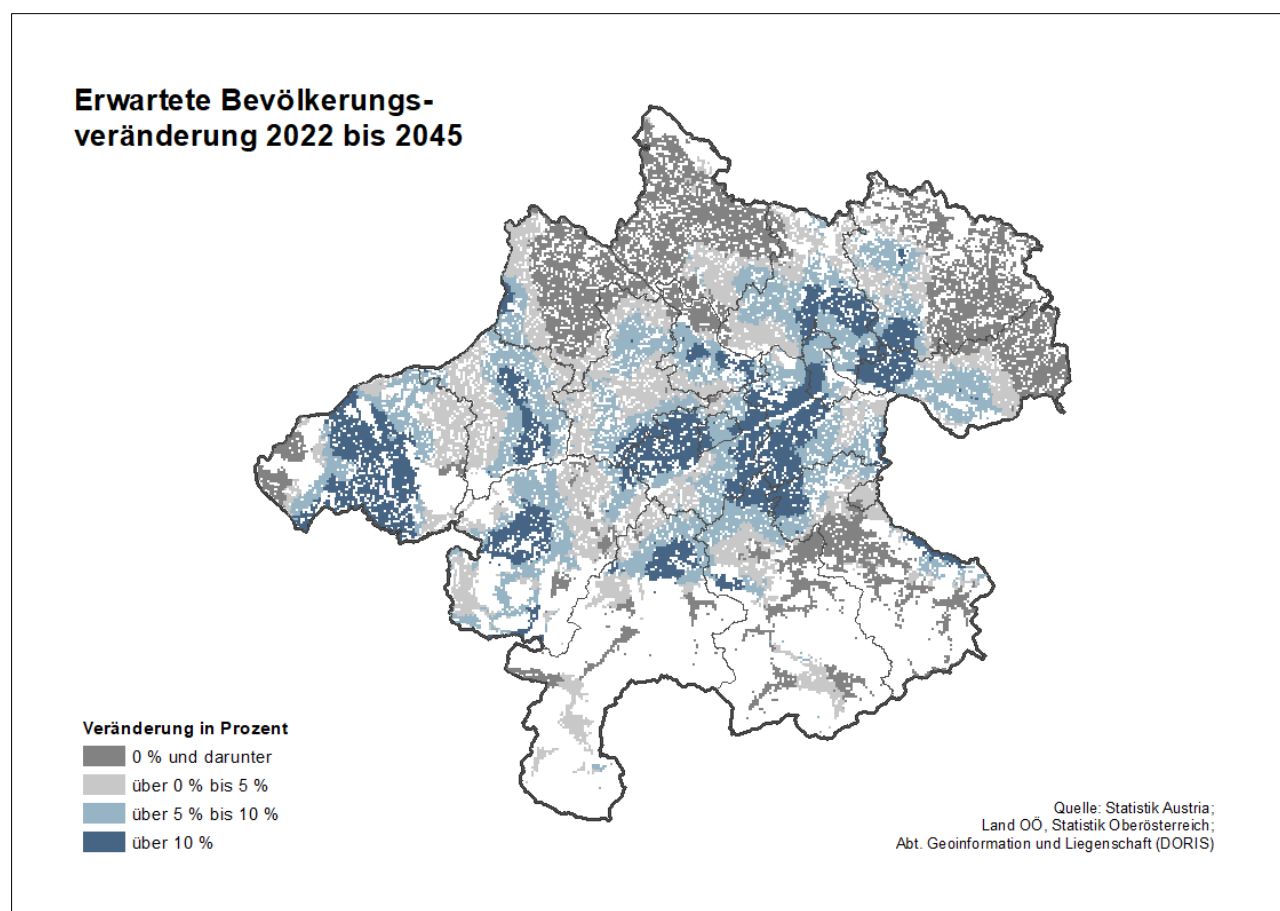

Kleinräumige Bevölkerungsprognose

Der Blick in die Zukunft zeigt, dass sich Oberösterreich regional in unterschiedlicher Intensität entwickeln wird. Losgelöst von Gemeindegrenzen lassen sich vier zusammenhängende Regionen mit ähnlichen Eigenschaften identifizieren.

Schrumpfende Regionen (in der Landkarte dunkelgrau) sind verkehrstechnisch weniger gut erschlossen. Charakteristisch ist eine Abwanderung junger Erwachsener, die aufgrund ihrer Qualifikation kein adäquates Arbeitsplatzangebot für den Berufseinstieg vorfinden. Verstärkt wird dieses Phänomen durch eine Abnahme des Arbeitsplatzangebots. Von Einwohnerrückgängen betroffen sind insbesondere Teile der Bezirke Rohrbach, Freistadt und Schärding, des inneren Salzkammergutes und der Region Pyhrn-Eisenwurzen.

Die Dynamik der regionalen Bevölkerungsentwicklungen ist durch eine annähernd ringförmige Struktur charakterisiert. Ausgehend vom Zentrum, wo das stärkste Bevölkerungswachstum (dunkelblaue Einfärbung) stattfindet, schwächt sich dieses mit zunehmender Entfernung (Hellblau und helleres Grau) in das Umland ab. Dieses Phänomen lässt sich sehr schön am Beispiel der Bezirkshauptstädte Freistadt und Gmunden nachvollziehen.